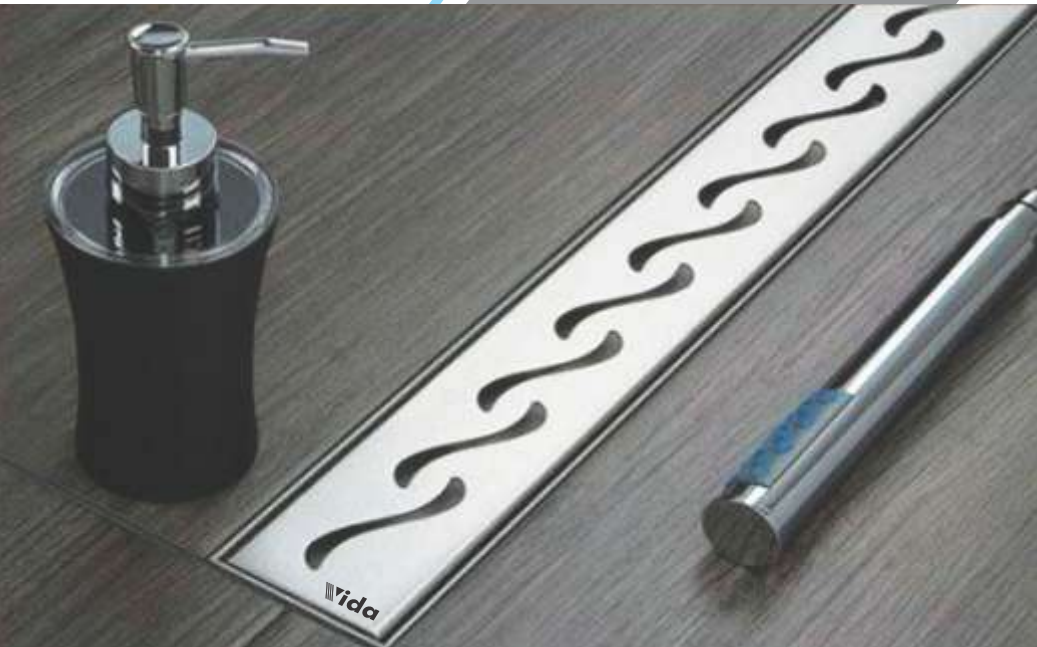

BLISS CHANNEL DRAIN

S.No.	Item Code	Outer Frame Length (mm)	Outer Frame Width (mm)		Outer Frame Height (mm)	Outlet Size (mm)	MRP
1	BCD-218	300 mm	80 mm	90 mm	30 mm	48 mm	3250.00
2	BCD-219	450 mm	80 mm	90 mm	30 mm	48 mm	4880.00
3	BCD-220	600 mm	80 mm	90 mm	30 mm	48 mm	6520.00
4	BCD-221	700 mm	80 mm	90 mm	30 mm	48 mm	7480.00
5	BCD-222	750 mm	80 mm	90 mm	30 mm	48 mm	8010.00
6	BCD-223	800 mm	80 mm	90 mm	30 mm	48 mm	8550.00
7	BCD-224	900 mm	80 mm	90 mm	30 mm	48 mm	9770.00
8	BCD-225	1000 mm	80 mm	90 mm	30 mm	48 mm	10860.00
9	BCD-226	1200 mm	80 mm	90 mm	30 mm	48 mm	13020.00