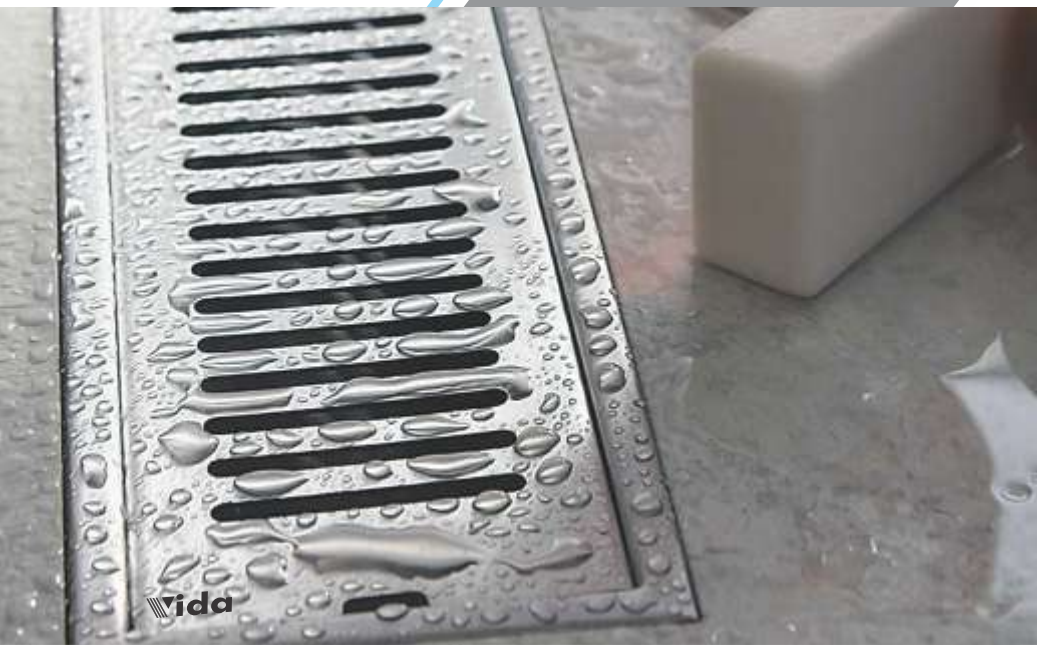

TRACK SHOWER CHANNEL DRAIN

S.No.	Item Code	Outer Frame Length (mm)	Outer Frame Width (mm)	Outer Frame Height (mm)	Outlet Size (mm)	MRP
1	TCD-117	300 mm	100 mm	30 mm	48 mm	2550.00
2	TCD-118	450 mm	100 mm	30 mm	48 mm	3825.00
3	TCD-119	600 mm	100 mm	30 mm	48 mm	5100.00
4	TCD-120	700 mm	100 mm	30 mm	48 mm	5950.00
5	TCD-121	750 mm	100 mm	30 mm	48 mm	6370.00
6	TCD-122	800 mm	100 mm	30 mm	48 mm	6690.00
7	TCD-123	900 mm	100 mm	30 mm	48 mm	7650.00
8	TCD-124	1000 mm	100 mm	30 mm	48 mm	8500.00
9	TCD-125	1200 mm	100 mm	30 mm	48 mm	10090.00
10	TCD-126	1500 mm	100 mm	30 mm	48 mm	12550.00