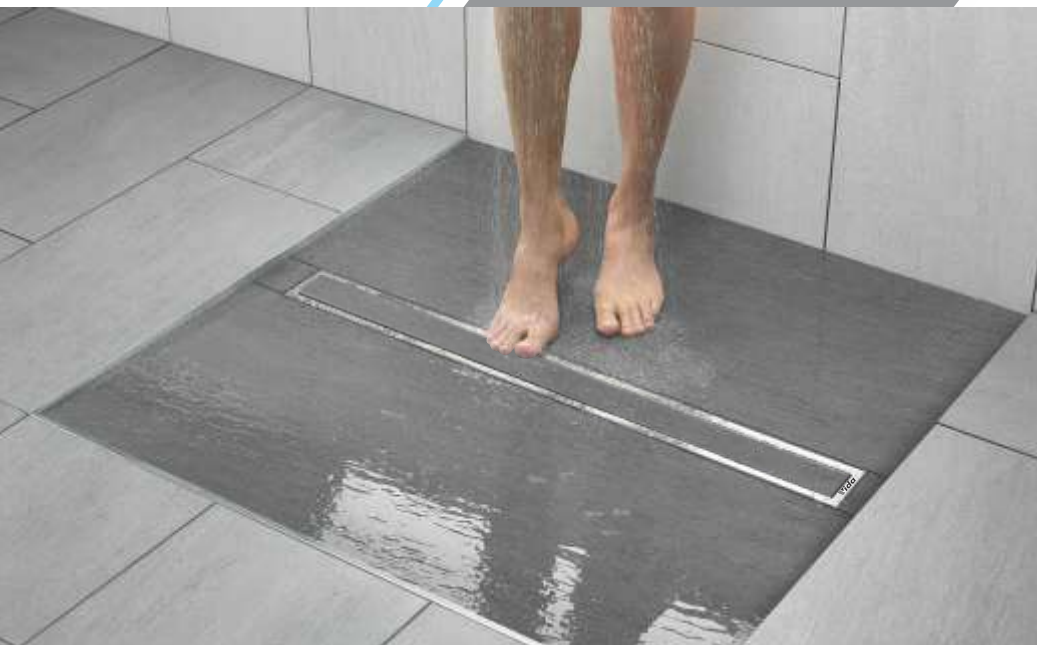

## SLIM LINE CHANNEL DRAIN

S.No.	Item Code	Outer Frame Length (mm)	Outer Frame Width (mm)	Outer Frame Height (mm)	Outlet Size (mm)	MRP
1	SLCD-174	300 mm	80 mm	30 mm	48 mm	3110.00
2	SLCD-175	450 mm	80 mm	30 mm	48 mm	4670.00
3	SLCD-176	600 mm	80 mm	30 mm	48 mm	6230.00
4	SLCD-177	700 mm	80 mm	30 mm	48 mm	7160.00
5	SLCD-178	750 mm	80 mm	30 mm	48 mm	7670.00
6	SLCD-179	800 mm	80 mm	30 mm	48 mm	8180.00
7	SLCD-180	900 mm	80 mm	30 mm	48 mm	9350.00
8	SLCD-181	1000 mm	80 mm	30 mm	48 mm	10380.00