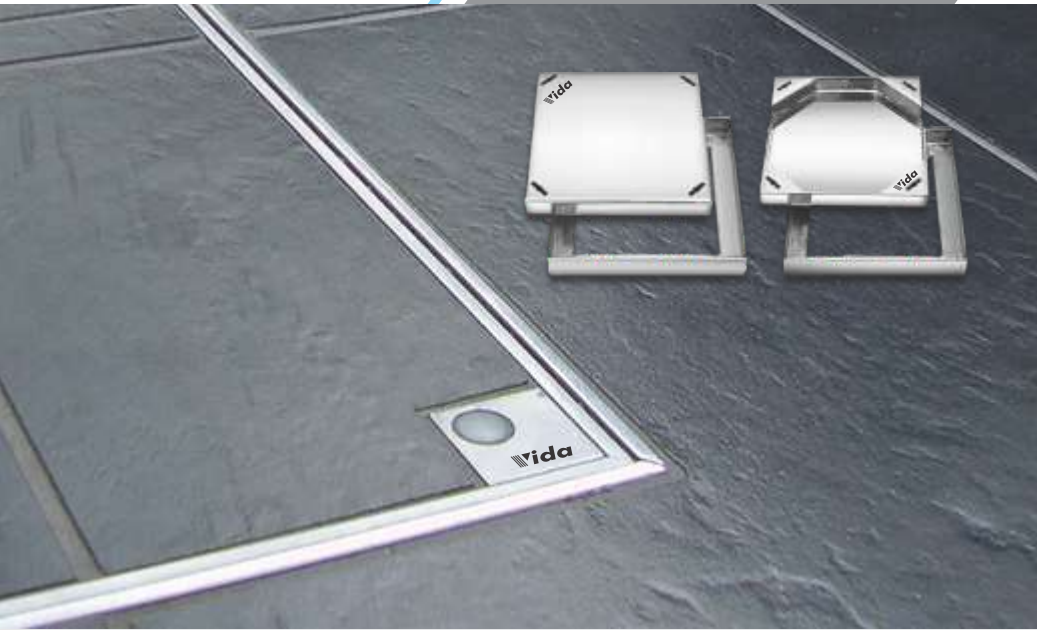

## DRAINER COCKROACH TRAPS

S.NO.	ITEM CODE	LENGTH	WIDTH	MRP
1	SST-506	50mm	50mm	210.00

S.NO.	ITEM CODE	LENGTH	WIDTH	MRP
1	PBT-507	80mm	80mm	285.00
2	PBT-508	100mm	100mm	310.00

S.NO.	ITEM CODE	LENGTH	WIDTH	MRP
1	BT-509	100mm	100mm	440.00

## MANHOLE COVER

S.No.	Item Code	Outer Frame Length (mm)	Outer Frame Width (mm)	Outer Frame Height (mm)	Thickness (mm)	MRP
1	MHC-510	350 mm	350 mm	40 mm	3+3 mm	11800.00
2	MHC-511	500 mm	500 mm	40 mm	3+3 mm	21600.00
3	MHC-512	650 mm	650 mm	40 mm	3+3 mm	28700.00
4	MHC-513	900 mm	900 mm	40 mm	3+3 mm	53600.00