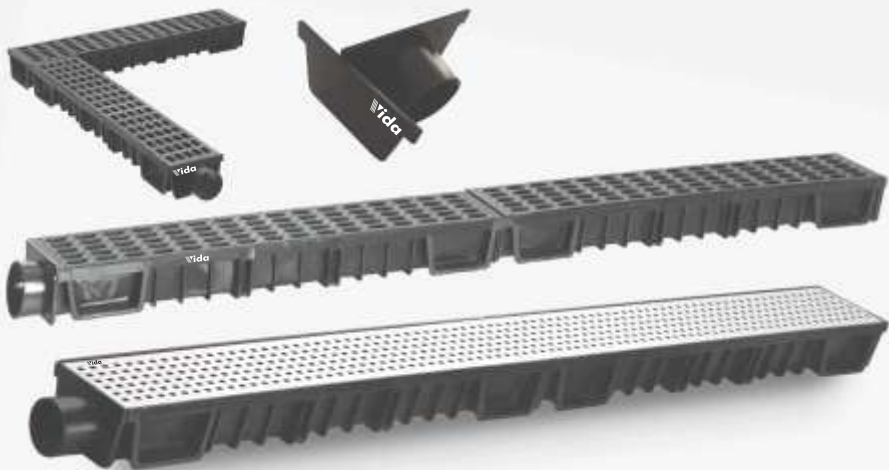

CONNECTING - 1 METER TO KILOMETER.

PVC CHANNEL DRAIN

S.No.	Item Code	Outer Frame Length (mm)	Outer Frame Width (mm)	Outer Frame Height (mm)	Outlet Size (mm)	MRP
1	PCD-514	1000 mm	100 mm	58 mm	48 mm	2600.00
2	PCD-515	1000 mm	130 mm	58 mm	100 mm	4400.00

PVC AND SS CHANNEL DRAIN

S.No.	Item Code	Outer Frame Length (mm)	Outer Frame Width (mm)	Outer Frame Height (mm)	Outlet Size (mm)	MRP
1	P&S-516	1000 mm	100 mm	58 mm	48 mm	4600.00
2	P&S-517	1000 mm	130 mm	58 mm	100 mm	7200.00