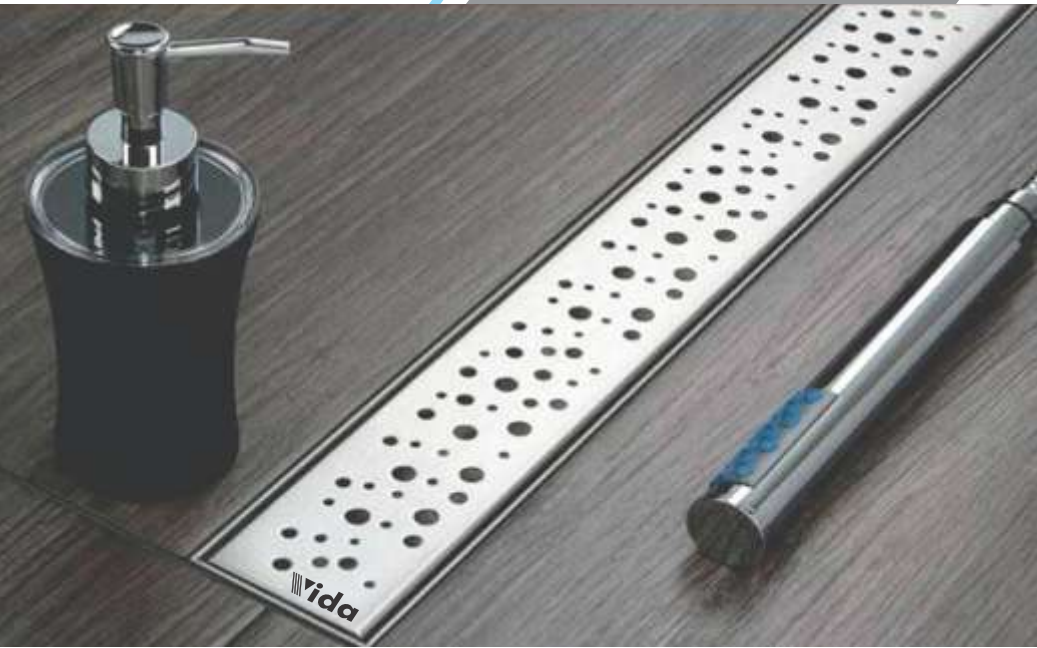

DONVILLE CHANNEL DRAIN

S.No.	Item Code	Outer Frame Length (mm)	Outer Frame Width (mm)		Outer Frame Height (mm)	Outlet Size (mm)	MRP
1	DCD-236	300 mm	80 mm	90 mm	30 mm	48 mm	3250.00
2	DCD-237	450 mm	80 mm	90 mm	30 mm	48 mm	4880.00
3	DCD-238	600 mm	80 mm	90 mm	30 mm	48 mm	6520.00
4	DCD-239	700 mm	80 mm	90 mm	30 mm	48 mm	7480.00
5	DCD-240	750 mm	80 mm	90 mm	30 mm	48 mm	8010.00
6	DCD-241	800 mm	80 mm	90 mm	30 mm	48 mm	8550.00
7	DCD-242	900 mm	80 mm	90 mm	30 mm	48 mm	9770.00
8	DCD-243	1000 mm	80 mm	90 mm	30 mm	48 mm	10860.00
9	DCD-244	1200 mm	80 mm	90 mm	30 mm	48 mm	13020.00